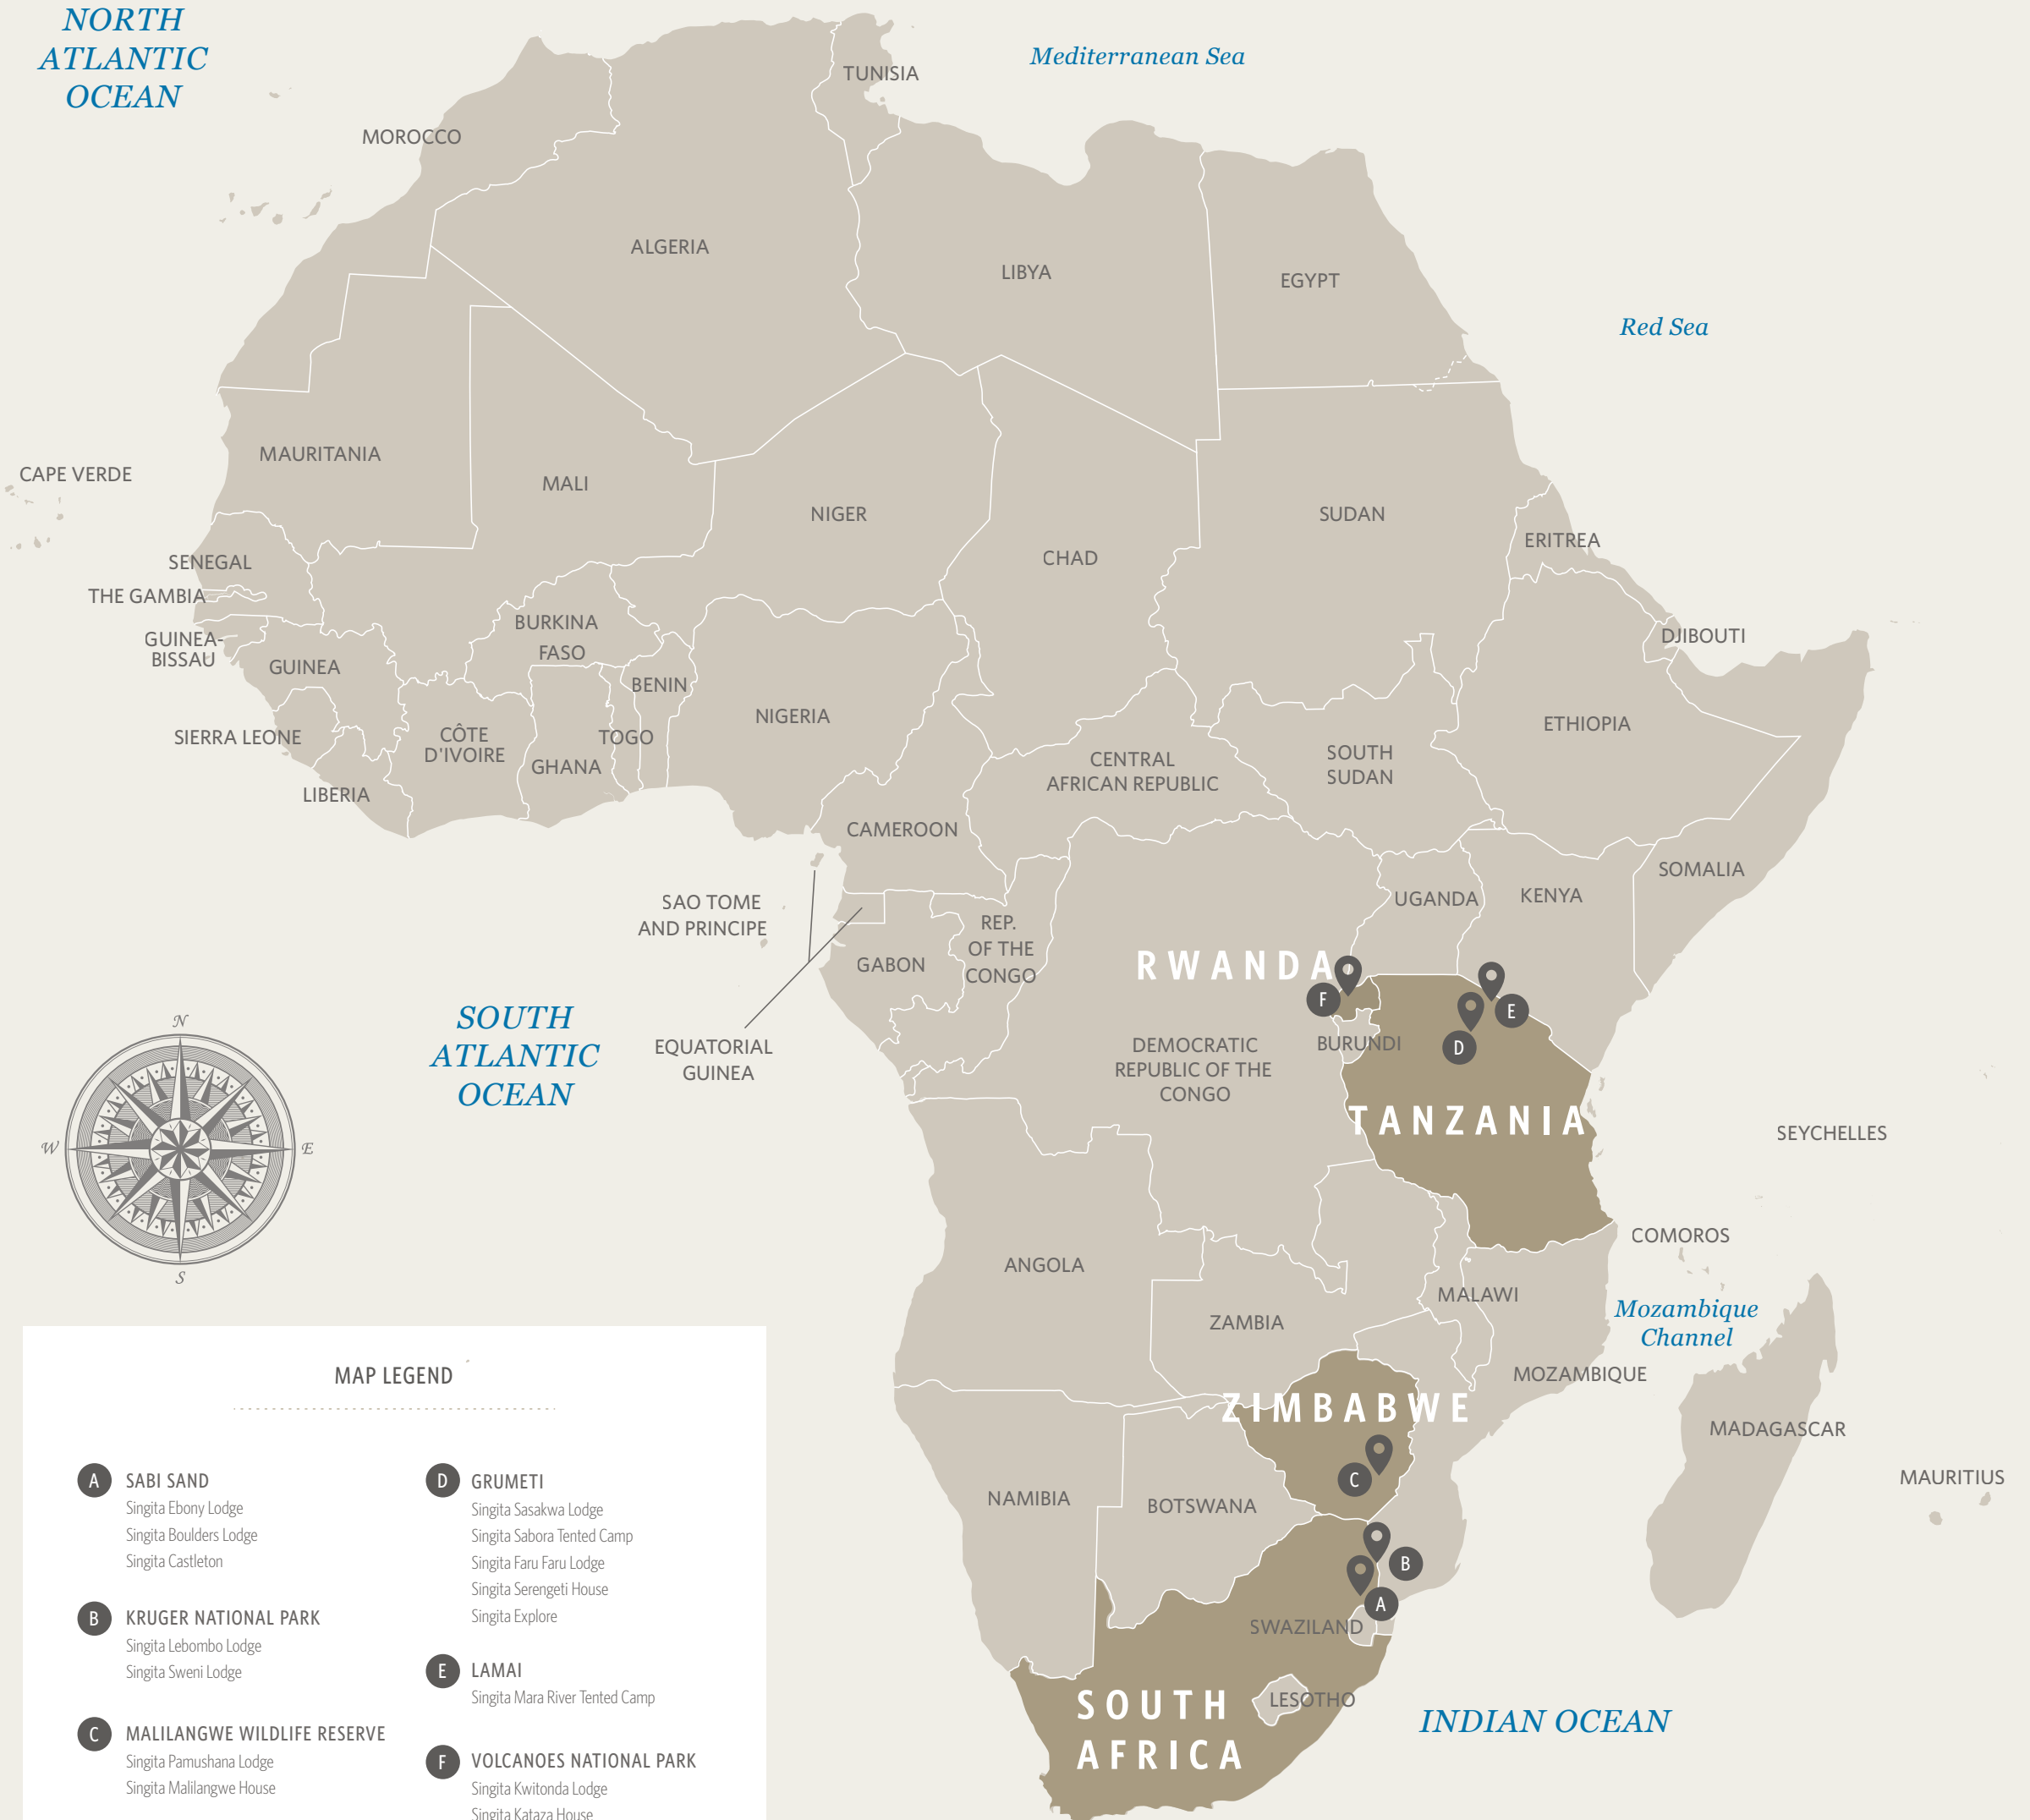

# MAP OF AFRICA

*NORTH  
ATLANTIC  
OCEAN*

*Mediterranean Sea*

*Red Sea*

*SOUTH  
ATLANTIC  
OCEAN*

*Mozambique  
Channel*

*INDIAN OCEAN*

## MAP LEGEND

- |  |  |
|--|--|
| <p><b>A</b> SABI SAND<br/>Singita Ebony Lodge<br/>Singita Boulders Lodge<br/>Singita Castleton</p>   | <p><b>D</b> GRUMETI<br/>Singita Sasakwa Lodge<br/>Singita Sabora Tented Camp<br/>Singita Faru Faru Lodge<br/>Singita Serengeti House<br/>Singita Explore</p> |
| <p><b>B</b> KRUGER NATIONAL PARK<br/>Singita Lebombo Lodge<br/>Singita Sweni Lodge</p>               | <p><b>E</b> LAMAI<br/>Singita Mara River Tented Camp</p>   |
| <p><b>C</b> MALILANGWE WILDLIFE RESERVE<br/>Singita Pamushana Lodge<br/>Singita Malilangwe House</p> | <p><b>F</b> VOLCANOES NATIONAL PARK<br/>Singita Kwitonda Lodge<br/>Singita Kataza House</p>  |

# SAFARI MAP

VOLCANOES NATIONAL PARK REGION

**MAP LEGEND**

Rivers	Air Strip	Pans and dams
Roads	Villages	SINGITA LODGES